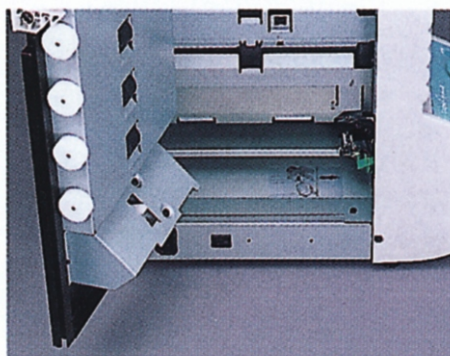

### DC-micro 8

Znášačka DUPLO DC-MICRO 8 je predurčená na prácu v kanceláriach a copycentrách, bok po boku s kopírovacími strojmi alebo duplikátormi DUPLO. Je vybavená 8 pozíciami pre nakladanie papiera a zariadenie nám okrem samotného znášania umožňuje šitie znesených sád. Pracuje s papierom formátu A4 (64 - 80 g/m<sup>2</sup>), rýchlosťou 1.500 sád za hodinu. Micro 8 je vybavené senzormi na zabezpečenie správneho znášania a šitia. Ak dôjde k nesprávnemu zneseniu, zariadenie zastaví a čaká na opravu znesenej sady. Znášačka tiež automaticky zastaví ak spinkový zásobník je prázdny, alebo je plný výložník.

#### ŠPECIFIKÁCIA DC-micro 8

Spôsob použitia:	samostatne
Podávací systém:	podávacie koliečko + separátor papiera
Počet pozícií:	8
Typ papiera:	jednotlivé listy
Typ šitia:	v rohu sady
Kapacita v pozícii:	15 mm (pre papier 64 g/m <sup>2</sup> - 100 listov)
Kapacita výložníka:	70 mm
Rýchlosť znášania:	1500 sád/hod.
Rýchlosť znášania a šitia:	1320 sád/hod.
Formát papiera:	A4 (210 x 297 mm)
Hmotnosť papiera:	64 - 80 g/m <sup>2</sup>
Detekcie znášania:	prázdny zásobník spiniak, zaseknutý papier, niekoľkonásobný odber papiera ,prázdna pozícia, plný výložník papiera
Rozmery:	420 x 430 x 700 mm
Napájanie:	230V, 50Hz
Hmotnosť:	26 kg