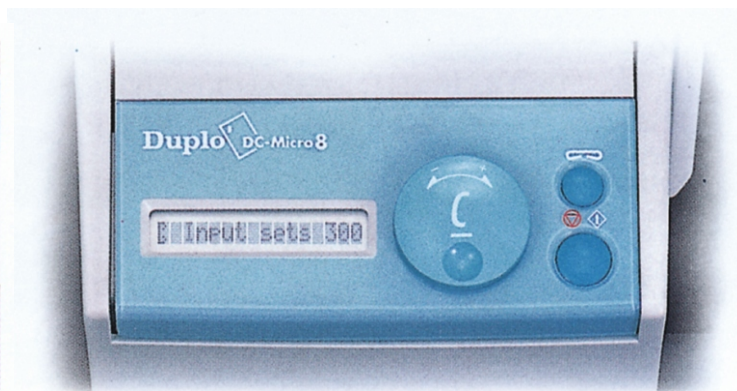

### DC-micro 8

Znášačka DUPLO DC-MICRO 8 je predurčená na prácu v kanceláriach a copycentrách, bok po boku s kopírovacími strojmi alebo duplikátormi DUPLO. Je vybavená 8 pozíciami pre nakladanie papiera a zariadenie nám okrem samotného znášania umožňuje šitie znesených sád. Pracuje s papierom formátu A4 (64 - 80 g/m<sup>2</sup>), rýchlosťou 1.500 sád za hodinu. Micro 8 je vybavené senzormi na zabezpečenie správneho znášania a šitia. Ak dôjde k nesprávnemu zneseniu, zariadenie zastaví a čaká na opravu znesenej sady. Znášačka tiež automaticky zastaví ak spinkový zásobník je prázdny, alebo je plný výložník.

#### ŠPECIFIKÁCIA DC-micro 8

Spôsob použitia:	samostatne
Podávací systém:	podávacie koliečko + separátor papiera
Počet pozícií:	8
Typ papiera:	jednotlivé listy
Typ šitia:	v rohu sady
Kapacita v pozícii:	15 mm (pre papier 64 g/m <sup>2</sup> - 100 listov)
Kapacita výložníka:	70 mm
Rýchlosť znášania:	1500 sád/hod.
Rýchlosť znášania a šitia:	1320 sád/hod.
Formát papiera:	A4 (210 x 297 mm)
Hmotnosť papiera:	64 - 80 g/m <sup>2</sup>
Detekcie znášania:	prázdny zásobník spiniak, zaseknutý papier, niekoľkonásobný odber papiera ,prázdna pozícia, plný výložník papiera
Rozmery:	420 x 430 x 700 mm
Napájanie:	230V, 50Hz
Hmotnosť:	26 kg