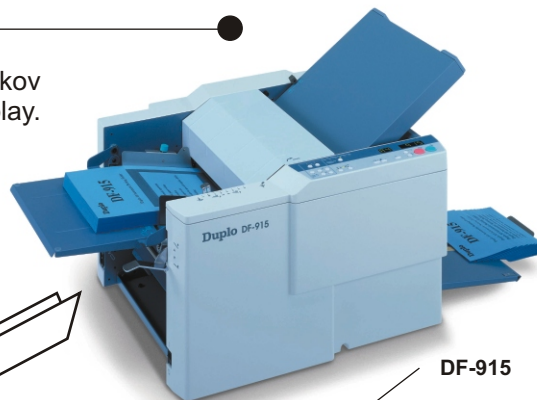

Zariadenie DUPLO DF-915 je skladací automat jednotlivých hárkov papiera. Prestavenie zariadenia sa jednoducho ovláda cez display. Je vybavený tromi podávacími kolieskami a separátorom, ktoré majú možnosť meniť vzájomný prítlak a tak sa prispôbiť odoberaniu rôznych druhov papiera vrátane kriedy. Toto presné skladacie zariadenie s kapacitou do 500 hárkov a jednoduchou obsluhou je schopné spracovať papier až do rozmeru A3.

Rýchlosť

S vylepšenou konštrukciou priechodu papiera sa zvýšila rýchlosť stroja až na 15.000 hárkov papiera za hodinu.

Automatická detekcia formátu papiera

Formáty papiera A3, B4, A4, B5, A5 a A6 sú strojom automaticky rozpoznané. Po navolení skladu sa stroj automaticky nastaví. Pri použití iného rozmeru papiera sa jednoducho nastaví jeho dĺžka a prekalibrovanie stroja sa nastaví automaticky.

DF-915

ŠPECIFIKÁCIA DF-915

Spôsob použitia:	samostatne (OFF-LINE)
Spôsob odoberania papiera:	3 podávacie kolieska s automatickou separáciou papiera + korigovanie šikmého odberu
Kapacita zásobníka:	500 listov (64 g/m ²)
Rýchlosť skladania:	max. 250 hárkov/min.- A4; 200 hárkov/min.- B4
Hmotnosť skladaného papiera:	50-160g/m ²
Detekcia chyby:	neodobranie, chybné odobranie, alebo zaseknutie papiera
Veľkosť papiera:	min. 128 x 182 mm, max. 297 x 432 mm
Prednastavené sklady:	6 základných, 2 programovateľné
Typy skladov:	jednoduchý, harmonikový, dvojité, C sklad, brožúrovaný, polovičný harmonikový sklad
Detekcia veľkosti papiera:	automatická detekcia predvolených formátov (A3, A4, B5, A5, B4, B6)
Nastavovanie skladacích káps:	automatické
Počítadlo:	štvormiestny displej digitálneho počítadla so systémom pripočítavania
Pridavné funkcie:	korektúra šikmého skladania, vlastný druh skladu, funkcia prednastavených skladov(36 druhov), funkcia pamäte (max. 2 druhy)
Rozmer:	497 x 1086 x 524 mm
Hmotnosť:	42,6 kg
Napájanie:	220/240V, 50Hz