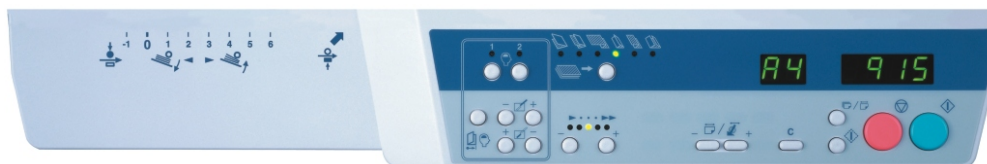

Zariadenie DUPLO DF-915 je skladací automat jednotlivých hárkov papiera. Prestavenie zariadenia sa jednoducho ovláda cez display. Je vybavený tromi podávacími kolieskami a separátorom, ktoré majú možnosť meniť vzájomný prítlak a tak sa prispôbiť odoberaniu rôznych druhov papiera vrátane kriedy. Toto presné skladacie zariadenie s kapacitou do 500 hárkov a jednoduchou obsluhou je schopné spracovať papier až do rozmeru A3.

Rýchlosť

S vylepšenou konštrukciou priechodu papiera sa zvýšila rýchlosť stroja až na 15.000 hárkov papiera za hodinu.

Automatická detekcia formátu papiera

Formáty papiera A3, B4, A4, B5, A5 a A6 sú strojom automaticky rozpoznané. Po navolení skladu sa stroj automaticky nastaví. Pri použití iného rozmeru papiera sa jednoducho nastaví jeho dĺžka a prekalibrovanie stroja sa nastaví automaticky.

DF-915

ŠPECIFIKÁCIA DF-915

Spôsob použitia:	samostatne (OFF-LINE)
Spôsob odoberania papiera:	3 podávacie kolieska s automatickou separáciou papiera + korigovanie šikmého odberu
Kapacita zásobníka:	500 listov (64 g/m ²)
Rýchlosť skladania:	max. 250 hárkov/min.- A4; 200 hárkov/min.- B4
Hmotnosť skladaného papiera:	50-160g/m ²
Detekcia chyby:	neodobranie, chybné odobranie, alebo zaseknutie papiera
Veľkosť papiera:	min. 128 x 182 mm, max. 297 x 432 mm
Prednastavené sklady:	6 základných, 2 programovateľné
Typy skladov:	jednoduchý, harmonikový, dvojité, C sklad, brožúrovaný, polovičný harmonikový sklad
Detekcia veľkosti papiera:	automatická detekcia predvolených formátov (A3, A4, B5, A5, B4, B6)
Nastavovanie skladacích káps:	automatické
Počítadlo:	štvormiestny displej digitálneho počítadla so systémom pripočítavania
Pridavné funkcie:	korektúra šikmého skladania, vlastný druh skladu, funkcia prednastavených skladov(36 druhov), funkcia pamäte (max. 2 druhy)
Rozmer:	497 x 1086 x 524 mm
Hmotnosť:	42,6 kg
Napájanie:	220/240V, 50Hz