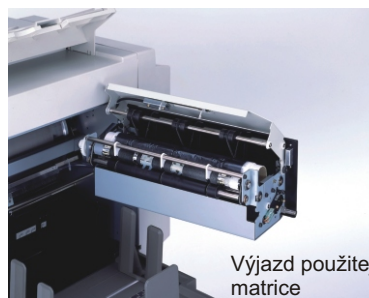

Výjazd použitej matrice

Použitá matrica je automaticky navinutá na odpadovú cievku. Výmena cievky je rýchla a čistá.

Výjazd použitej matrice