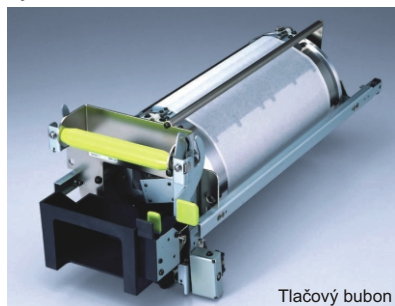

DP-203 & DP-203A

Modely stolových duplikátorov DUPLO DP-203 a DP-203A ponúkajú dotykom jediného tlačidla nízkonákladovú a rýchlu tlač.

Tlač na veľa druhov papiera

Spoľahlivý podávací systém duplikátora zabezpečuje presné a stále spracovanie širokého sortimentu papiera od samoprepisovacieho papiera až po karty a pohľadnice. Podávanie a výstup papiera je založené na Duplom odskúšanom a testovanom automatickom odbere - trojici podávacích koliesok.

Štandardné paralelné pripojenie

DP-203A je štandardne vybavený interface - paralelným prepojením na PC.

Ovládanie tlačového poľa

Po vytlačení prvého výtlačku sa tlač môže oproti papieru posúvať pozdĺžne alebo priečne.

Vysoká životnosť

Všetky súčasti zariadenia sú navrhované s vysokou odolnosťou voči opotrebovaniu. Životnosť zariadenia je niekoľko miliónov výtlačkov.

Tlačový bubon